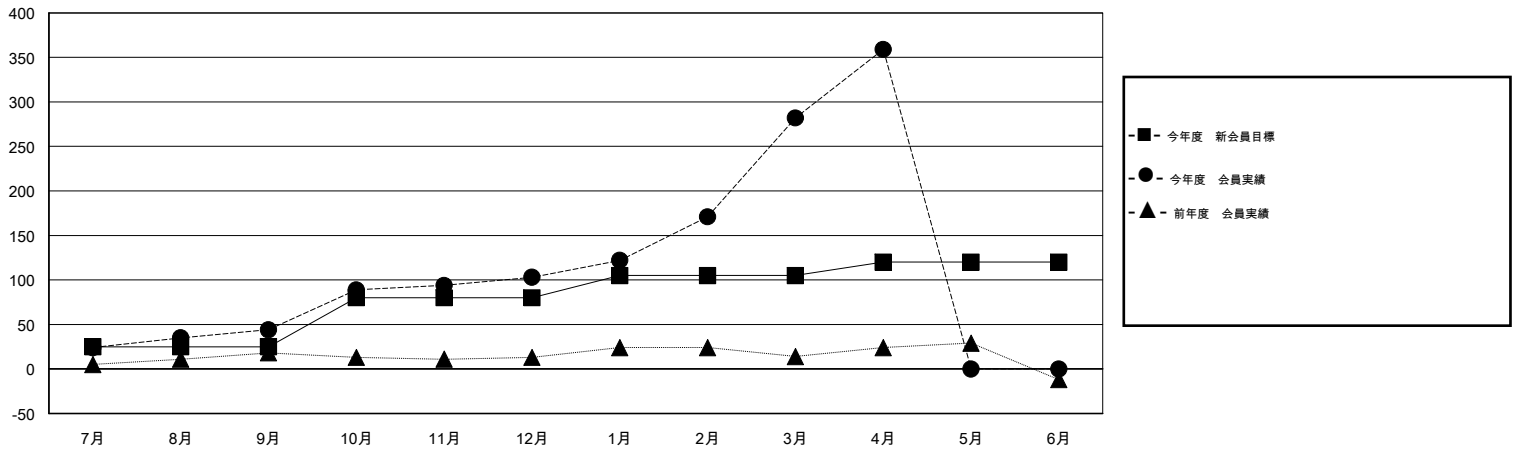

MONTHLY MEMBERSHIP PROGRESS REPORT

District 332 D

Results as of: 4/30/2014

GMT: Shinobu Goto

地域 JAPAN

GMT会則地域 5-Jap

クラブ					名				
結果: 2013-2014					結果: 2013-2014				
四半期	新クラブ目標	実際の新クラブ	実際の解散クラブ	実際の純増/純減	四半期	新会員目標	実際の追加登録会員数	実際の退会者	実際の純増/純減
7月/8月/9月	0	0	0	0	7月/8月/9月	25	71	27	44
10月/11月/12月	1	0	0	0	10月/11月/12月	55	78	19	59
1月/2月/3月	0	0	0	0	1月/2月/3月	25	209	30	179
4月/5月/6月	0	0	0	0	4月/5月/6月	15	92	15	77

新クラブ目標及び実績累計

会員目標及び実績累計

解散クラブ: 0	60 CLUBS OF 73 一名以上の新会員を登録	男女別 男性 1,865 (81.02%) 女性 437 (18.98%)
退会者 物故会員 15 クラブ解散 0 その他 76 合計 91	健康診断データはこちら	家族会員 668 世帯主 310 世帯主以外 358