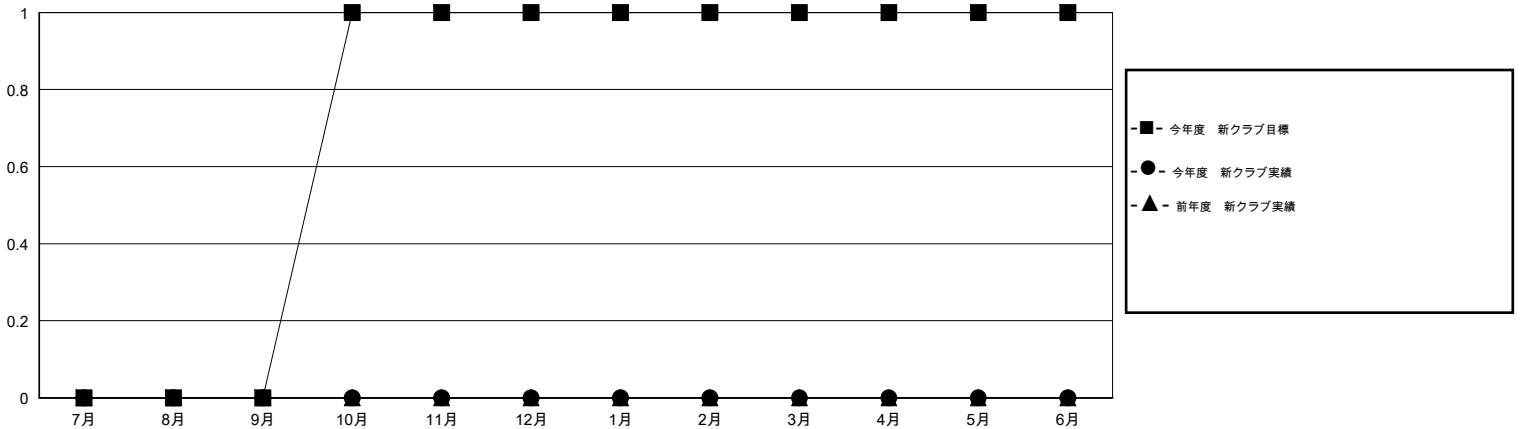

MONTHLY MEMBERSHIP PROGRESS REPORT

District 332 D

Results as of: 4/30/2014

GMT: Shinobu Goto

地域 JAPAN

GMT会則地域 5-Jap

クラブ					名				
結果: 2013-2014					結果: 2013-2014				
四半期	新クラブ目標	実際の新クラブ	実際の解散クラブ	実際の純増/純減	四半期	新会員目標	実際の追加登録会員数	実際の退会者	実際の純増/純減
7月/8月/9月	0	0	0	0	7月/8月/9月	25	71	27	44
10月/11月/12月	1	0	0	0	10月/11月/12月	55	78	19	59
1月/2月/3月	0	0	0	0	1月/2月/3月	25	209	30	179
4月/5月/6月	0	0	0	0	4月/5月/6月	15	92	15	77

新クラブ目標及び実績累計